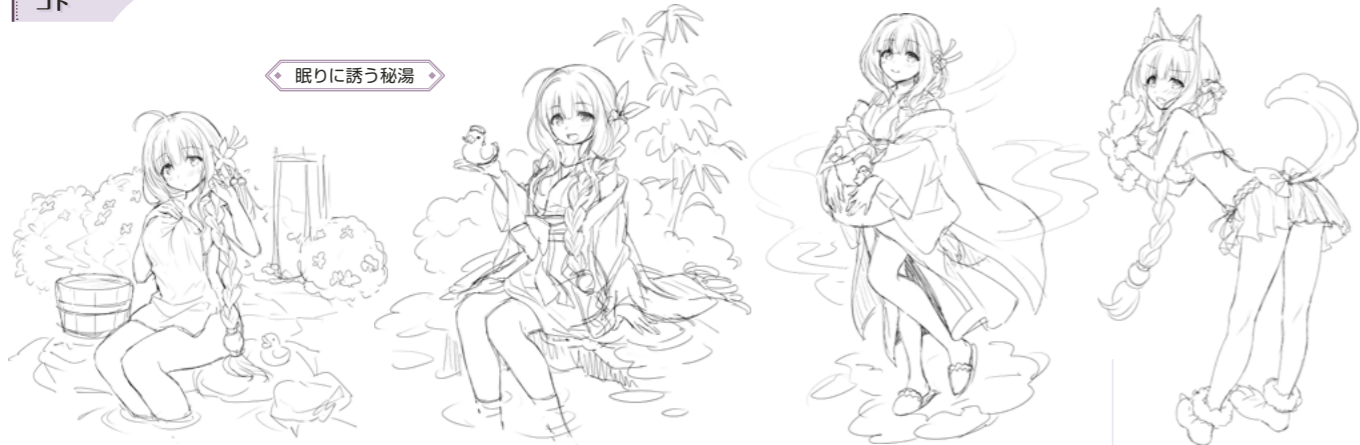

獣を御する猫娘

高雅なる教導の歩み

忠勤尽くす献身者

コト

眠りに誘う秘湯

背景エフェクト

忠義尽くす愛犬

甘味と想いを運ぶ祭典

無刀無流の一閃

クレア

SSR 聖装

漆黒纏う麗しき貴人